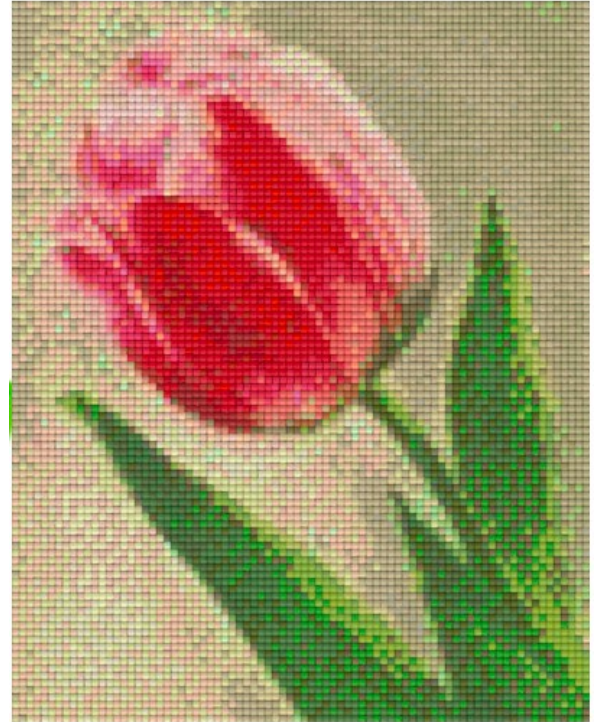

Teilleiste

Anzahl an Basisplatten = 4
Anzahl der Pixel-Vierecke = 92
Anzahl der Farben = 58

Frame: 2 x 2 P

804073 Tulp
2013-09-10

Durch internationales Patent geschützt

Erforderliche Pixel-Vierecke pro Farbe:

101 = 4	550 = 1
103 = 1	551 = 4
129 = 1	
143 = 4	
156 = 1	
157 = 1	
159 = 1	
161 = 1	
164 = 1	
189 = 1	
191 = 1	
215 = 2	
224 = 1	
227 = 1	
228 = 1	
233 = 5	
258 = 2	
262 = 1	
264 = 1	
271 = 1	
273 = 1	
274 = 1	
275 = 1	
276 = 1	
278 = 1	
307 = 1	
310 = 1	
325 = 1	
327 = 1	
332 = 1	
339 = 1	
342 = 3	
365 = 1	
374 = 1	
375 = 3	
376 = 1	
385 = 1	
388 = 5	
398 = 1	
407 = 4	
414 = 2	
419 = 2	
428 = 1	
430 = 1	
433 = 1	
434 = 1	
448 = 2	
459 = 2	
479 = 1	
481 = 1	
485 = 1	
488 = 4	
493 = 1	
511 = 1	
520 = 1	
549 = 2	

Material erhältlich bei:

www.pixeln.ch

Pixelhobby Online Shop

Alles was es zum Pixeln braucht