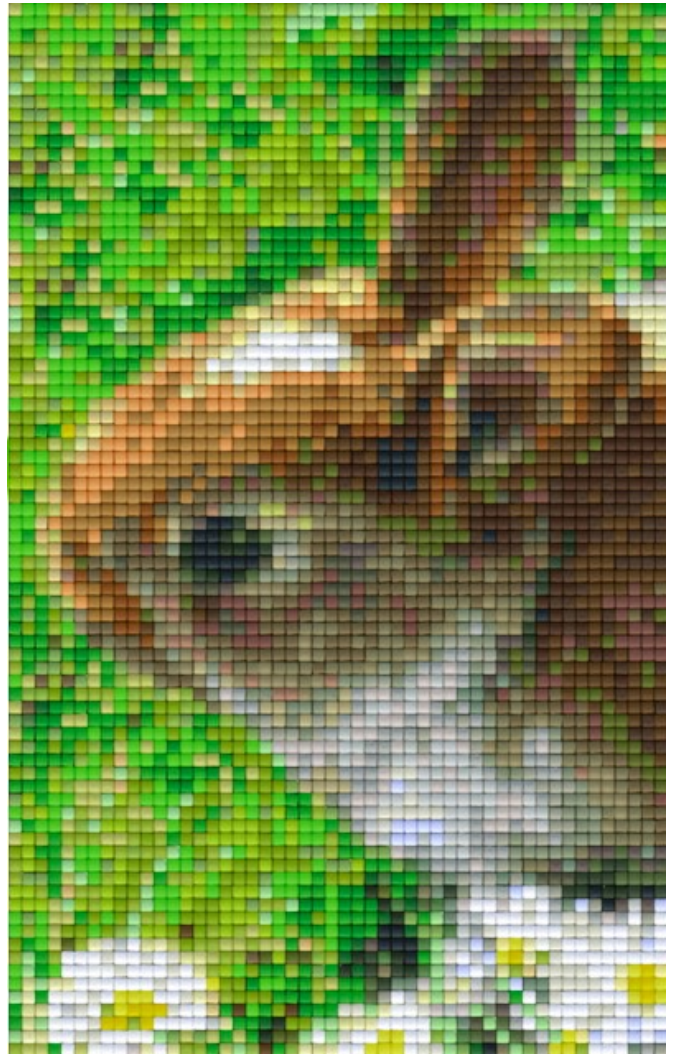

Teilleiste

www.pixelhobby.com

Anzahl an Basisplatten = 2 (4" x 5")
Anzahl der Pixel-Vierecke = 60
Anzahl der Farben = 52

Erforderliche Pixel-Vierecke pro Farbe:

100 = 1
118 = 2
133 = 1
143 = 1
167 = 1
170 = 1
173 = 1
178 = 1
179 = 1
181 = 1
183 = 1
185 = 1
187 = 2
189 = 2
215 = 1
227 = 1
231 = 1
233 = 1
236 = 1
237 = 1
239 = 1
245 = 1
246 = 1
258 = 1
262 = 1
271 = 1
277 = 1
278 = 1
297 = 1
325 = 2
330 = 2
341 = 1
342 = 2
343 = 3
364 = 1
365 = 1
366 = 1
393 = 1
407 = 1
409 = 1
411 = 1
425 = 1
433 = 1
441 = 1
468 = 1
484 = 1
486 = 1
513 = 1
541 = 1
546 = 1
552 = 1
553 = 1

Material zu bestellen bei:

www.pixeln.ch

Pixelhobby Online Shop

Frame: 1 x 2 L

802098_konijn
2017-09-13

Durch internationales Patent geschützt

Basisplatte 1
Pixel-Farbe 100 = ■
Pixel-Farbe 118 = ○
Pixel-Farbe 143 = ×
Pixel-Farbe 167 = △