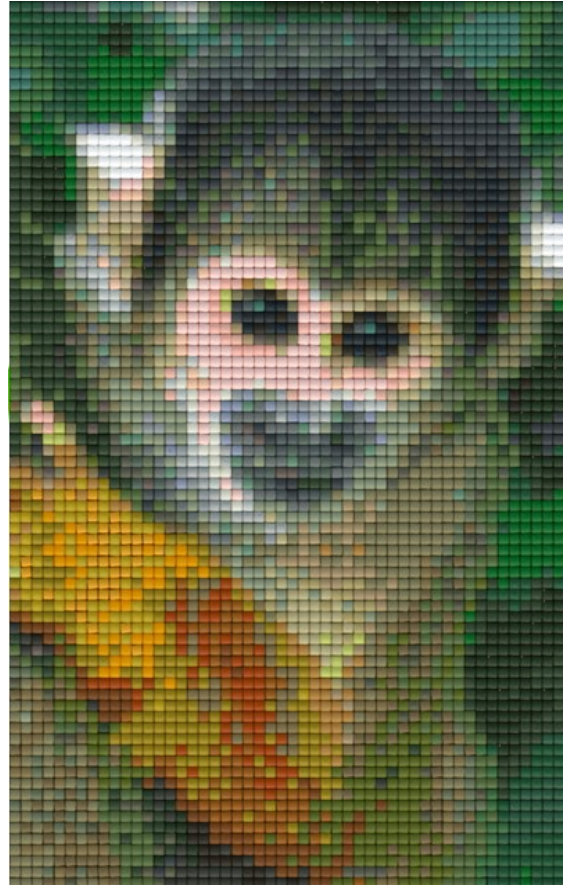

Teilleiste

www.pixelhobby.com

Anzahl an Basisplatten = 2 (4" x 5")
Anzahl der Pixel-Vierecke = 59
Anzahl der Farben = 50

Erforderliche Pixel-Vierecke pro Farbe:

115 = 1
120 = 1
131 = 1
135 = 1
141 = 1
171 = 1
172 = 1
176 = 1
177 = 1
179 = 1
183 = 1
185 = 1
193 = 1
210 = 1
211 = 1
227 = 2
228 = 1
229 = 1
231 = 2
233 = 1
234 = 1
241 = 2
258 = 2
262 = 1
267 = 1
277 = 1
284 = 1
307 = 1
321 = 1
325 = 1
336 = 1
341 = 1
358 = 1
364 = 3
365 = 2
366 = 2
374 = 1
385 = 1
388 = 1
395 = 1
408 = 1
412 = 1
441 = 1
485 = 1
486 = 1
487 = 2
549 = 1
550 = 1
552 = 1
553 = 1

Material zu bestellen bei:

www.pixeln.ch

Pixelhobby Online Shop

Frame: 1 x 2 L

802097_doodskopaapje
2017-09-13

Durch internationales Patent geschützt

Basisplatte 1
Pixel-Farbe 115 = ■
Pixel-Farbe 120 = ○
Pixel-Farbe 135 = ×
Pixel-Farbe 141 = △