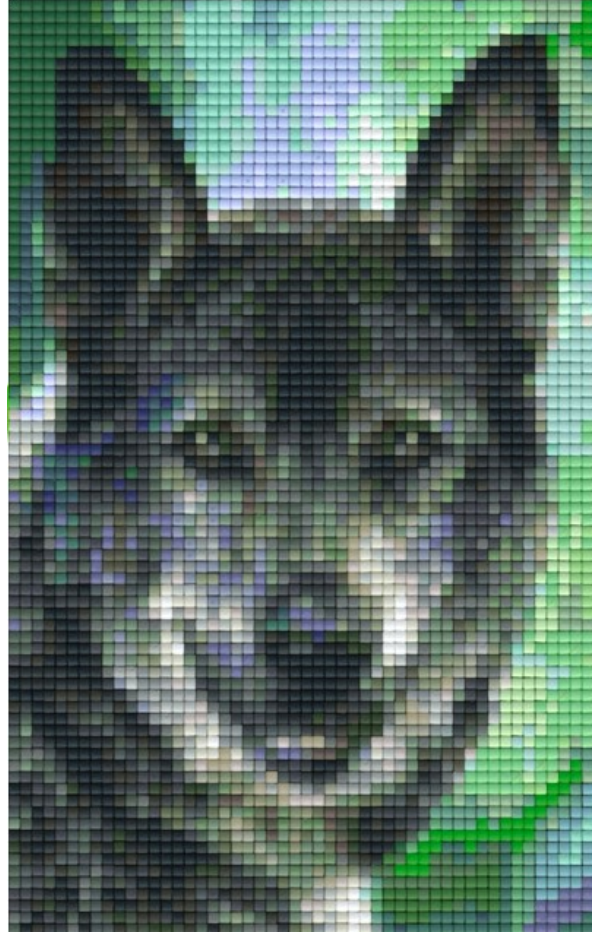

Teilleiste

www.pixelhobby.com

Anzahl an Basisplatten = 2 (4" x 5")
Anzahl der Pixel-Vierecke = 60
Anzahl der Farben = 49

Erforderliche Pixel-Vierecke pro Farbe:

108 = 1
109 = 1
116 = 2
120 = 1
135 = 3
141 = 1
151 = 1
162 = 1
163 = 1
164 = 1
171 = 2
172 = 2
173 = 1
183 = 1
185 = 1
191 = 1
193 = 1
194 = 1
201 = 1
204 = 1
213 = 1
231 = 1
234 = 1
236 = 1
237 = 1
246 = 1
272 = 1
277 = 1
278 = 1
291 = 1
358 = 2
359 = 1
364 = 1
398 = 1
402 = 1
408 = 2
409 = 1
412 = 1
441 = 3
468 = 1
470 = 1
473 = 1
485 = 1
487 = 2
502 = 1
503 = 1
521 = 2
552 = 1
553 = 1

Material zu bestellen bei:

www.pixeln.ch

Pixelhobby Online Shop

802096_wolf
2017-09-26

Durch internationales Patent geschützt

Frame: 1 x 2 L