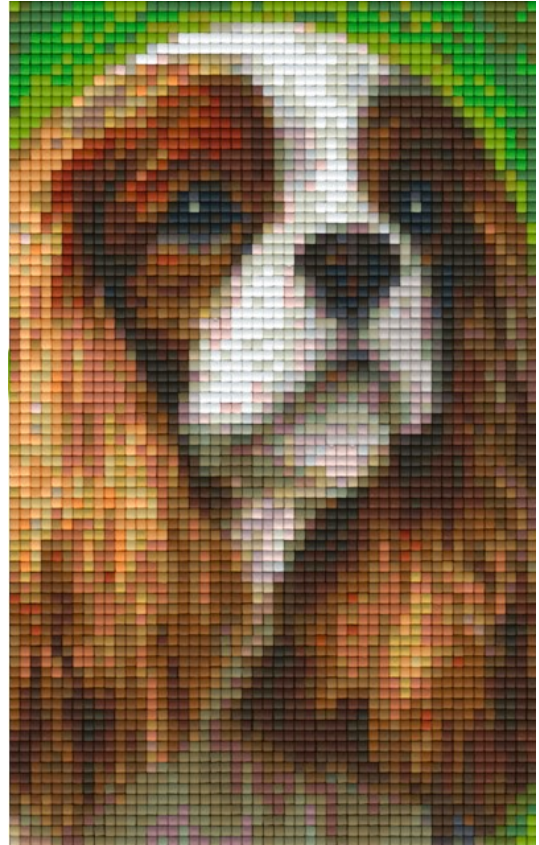

Teilleiste

www.pixelhobby.com

Anzahl an Basisplatten = 2 (4" x 5")
Anzahl der Pixel-Vierecke = 60
Anzahl der Farben = 53

Erforderliche Pixel-Vierecke pro Farbe:

130 = 2
131 = 1
170 = 1
173 = 1
175 = 1
176 = 2
178 = 1
179 = 1
180 = 1
183 = 1
187 = 1
191 = 1
227 = 1
230 = 2
234 = 1
236 = 1
237 = 1
239 = 1
252 = 1
258 = 1
283 = 1
284 = 1
297 = 1
307 = 1
317 = 1
319 = 1
323 = 1
325 = 1
327 = 1
330 = 1
342 = 1
353 = 1
355 = 1
371 = 1
393 = 1
398 = 1
411 = 1
412 = 2
441 = 1
461 = 2
474 = 1
479 = 2
481 = 1
486 = 1
513 = 2
521 = 1
541 = 1
546 = 1
547 = 1
548 = 1
549 = 1
552 = 1
553 = 1

Material zu bestellen bei:

www.pixeln.ch

Pixelhobby Online Shop

Frame: 1 x 2 L

802095_hond-hangoor
2017-09-13

Durch internationales Patent geschützt

Basisplatte 1
Pixel-Farbe 130 = ■
Pixel-Farbe 131 = ○
Pixel-Farbe 170 = ×
Pixel-Farbe 173 = △