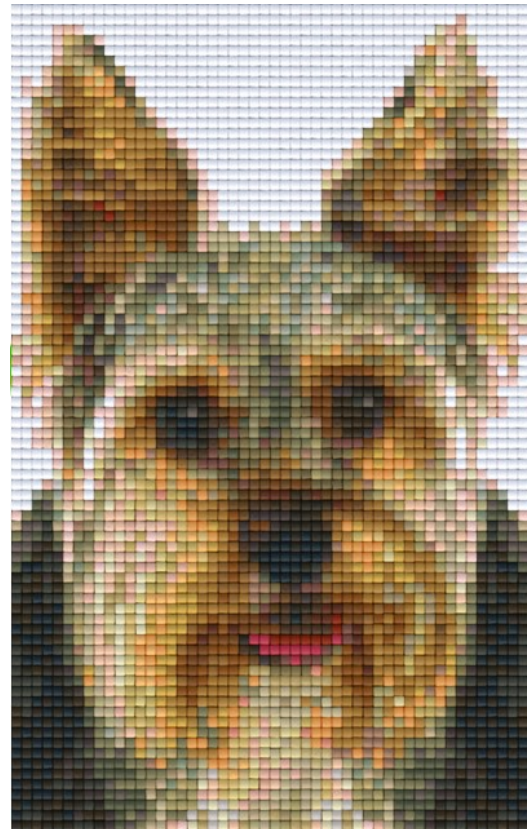

Teilleiste

www.pixelhobby.com

Anzahl an Basisplatten = 2 (4" x 5")
Anzahl der Pixel-Vierecke = 60
Anzahl der Farben = 51

Erforderliche Pixel-Vierecke pro Farbe:

100 = 5
101 = 1
130 = 1
167 = 1
170 = 1
173 = 1
175 = 1
176 = 1
178 = 2
179 = 2
180 = 1
183 = 1
227 = 2
228 = 1
229 = 1
233 = 1
236 = 1
237 = 1
239 = 1
263 = 1
273 = 1
274 = 1
283 = 1
284 = 1
297 = 1
307 = 1
310 = 1
317 = 1
323 = 1
325 = 1
327 = 1
330 = 1
353 = 1
374 = 1
375 = 1
388 = 1
408 = 1
412 = 2
414 = 1
419 = 1
441 = 1
461 = 2
484 = 1
486 = 1
513 = 1
519 = 1
541 = 1
543 = 1
546 = 1
549 = 1
550 = 1

Material zu bestellen bei:

www.pixeln.ch

Pixelhobby Online Shop

Frame: 1 x 2 L

802094_hondje
2017-09-13

Durch internationals Patent geschützt