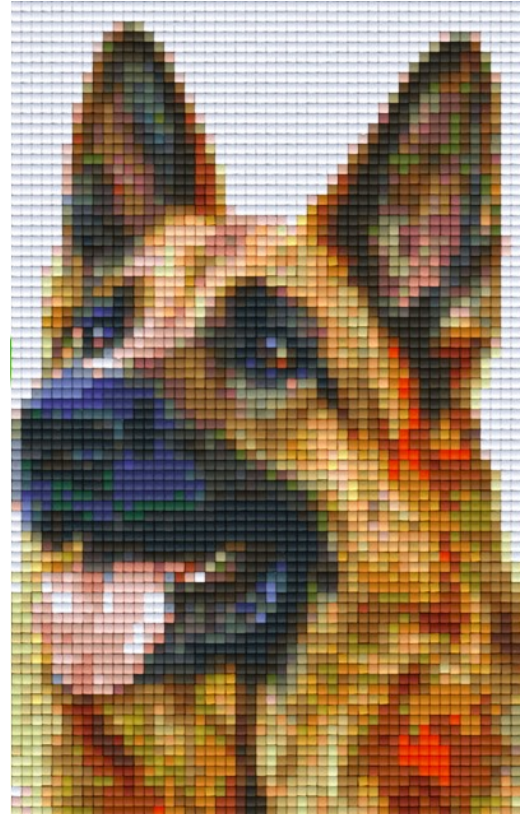

Teilleiste

www.pixelhobby.com

Anzahl an Basisplatten = 2 (4" x 5")
Anzahl der Pixel-Vierecke = 70
Anzahl der Farben = 61

Erforderliche Pixel-Vierecke pro Farbe:

100 = 6	513 = 1
104 = 1	521 = 1
108 = 1	541 = 1
110 = 1	543 = 1
130 = 1	546 = 1
131 = 1	
135 = 1	
141 = 1	
151 = 1	
167 = 1	
170 = 1	
176 = 1	
177 = 1	
178 = 2	
179 = 1	
180 = 1	
183 = 1	
227 = 1	
228 = 1	
233 = 1	
239 = 1	
241 = 1	
251 = 1	
257 = 1	
258 = 1	
263 = 1	
270 = 1	
271 = 1	
273 = 1	
274 = 1	
283 = 1	
307 = 1	
321 = 1	
323 = 1	
330 = 1	
331 = 1	
353 = 1	
355 = 1	
358 = 1	
362 = 1	
371 = 1	
374 = 1	
376 = 1	
394 = 2	
395 = 1	
407 = 1	
408 = 1	
412 = 2	
441 = 2	
461 = 1	
473 = 1	
474 = 1	
483 = 1	
484 = 1	
486 = 1	
487 = 1	

Material zu bestellen bei:

www.pixeln.ch

Pixelhobby Online Shop

Frame: 1 x 2 L

802093_herdershund
2017-09-13

Durch internationales Patent geschützt

Basisplatte 1
Pixel-Farbe 100 = ■
Pixel-Farbe 104 = ○
Pixel-Farbe 108 = ×
Pixel-Farbe 110 = △

Basisplatte 1
Pixel-Farbe 130 = ■
Pixel-Farbe 131 = ○
Pixel-Farbe 135 = ×
Pixel-Farbe 141 = △

Basisplatte 1
Pixel-Farbe 151 = ■
Pixel-Farbe 167 = ○
Pixel-Farbe 170 = ×
Pixel-Farbe 176 = △

Basisplatte 1
Pixel-Farbe 177 = ■
Pixel-Farbe 178 = ○
Pixel-Farbe 179 = ×
Pixel-Farbe 180 = △