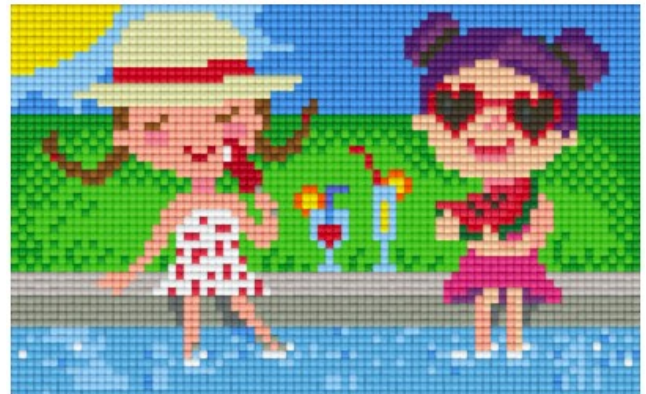

Teilleiste

www.pixelhobby.com

Anzahl an Basisplatten = 2 (4" x 5")
Anzahl der Pixel-Vierecke = 47
Anzahl der Farben = 28

Erforderliche Pixel-Vierecke pro Farbe:

145 = 1
159 = 2
172 = 1
173 = 2
177 = 1
198 = 4
204 = 1
206 = 1
207 = 1
220 = 1
237 = 2
244 = 1
271 = 2
284 = 1
288 = 3
300 = 4
332 = 1
342 = 3
343 = 5
376 = 2
389 = 1
392 = 1
448 = 1
459 = 1
483 = 1
487 = 1
488 = 1
552 = 1

Material zu bestellen bei:

www.pixeln.ch

Pixelhobby Online Shop

802080_zwembad
2017-09-13

Durch internationales Patent geschützt

Frame: 2 x 1 P