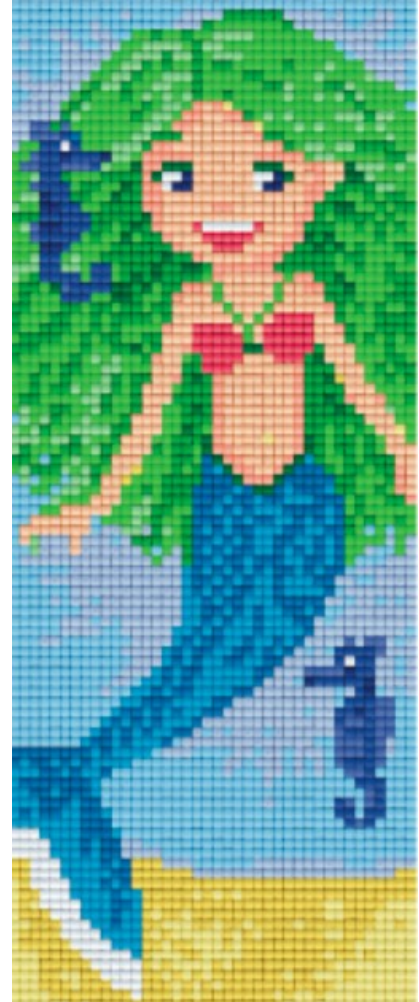

Teilleiste

www.pixelhobby.com

Anzahl an Basisplatten = 2 (4" x 5")
Anzahl der Pixel-Vierecke = 39
Anzahl der Farben = 17

Erforderliche Pixel-Vierecke pro Farbe:

100 = 1
109 = 4
197 = 1
244 = 1
278 = 2
288 = 5
294 = 1
298 = 1
342 = 4
343 = 5
376 = 3
418 = 3
425 = 2
511 = 1
520 = 1
531 = 2
533 = 2

Material zu bestellen bei:

www.pixeln.ch

Pixelhobby Online Shop

Frame: 1 x 2 P

802072_Zeemeermin
2017-11-09

Durch internationales Patent geschützt

Basisplatte 1
Pixel-Farbe 342 = ■
Pixel-Farbe 343 = ○
Pixel-Farbe 376 = ×
Pixel-Farbe 418 = △