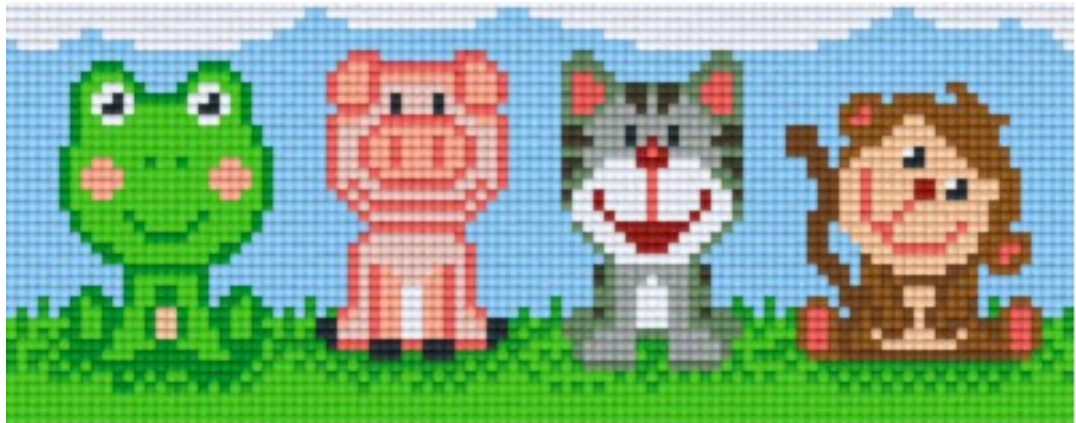

Teilleiste

www.pixelhobby.com

Anzahl an Basisplatten = 2 (4" x 5")
Anzahl der Pixel-Vierecke = 37
Anzahl der Farben = 16

Frame: 2 x 1 L

802065_Cute-animalsb
2017-09-26

Durch internationales Patent geschützt

Erforderliche Pixel-Vierecke pro Farbe:

100 = 4
157 = 2
159 = 1
160 = 1
176 = 1
177 = 2
201 = 1
245 = 2
277 = 1
288 = 9
307 = 1
342 = 2
343 = 6
376 = 2
441 = 1
483 = 1

Material zu bestellen bei:

www.pixeln.ch

Pixelhobby Online Shop