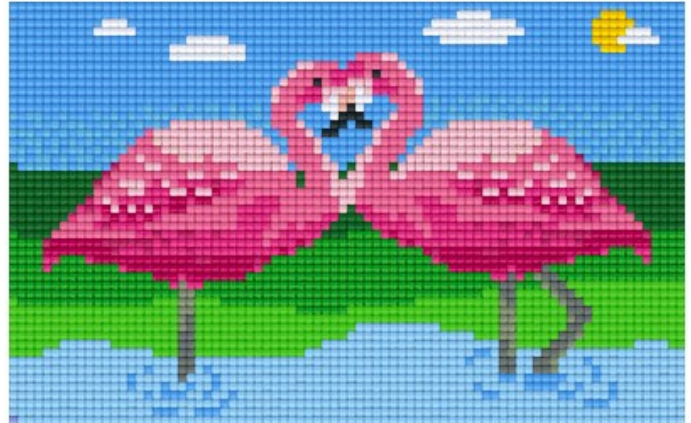

Teilleiste

www.pixelhobby.com

Anzahl an Basisplatten = 2 (4" x 5")
Anzahl der Pixel-Vierecke = 42
Anzahl der Farben = 19

Erforderliche Pixel-Vierecke pro Farbe:

100 = 1
153 = 1
172 = 1
218 = 1
220 = 2
236 = 1
256 = 1
288 = 6
300 = 2
307 = 1
341 = 2
342 = 3
343 = 3
385 = 1
404 = 8
441 = 1
447 = 2
491 = 2
493 = 3

Material zu bestellen bei:

www.pixeln.ch

Pixelhobby Online Shop

802061_FLAMINGOS
2017-09-13

Durch internationales Patent geschützt

Frame: 2 x 1 P