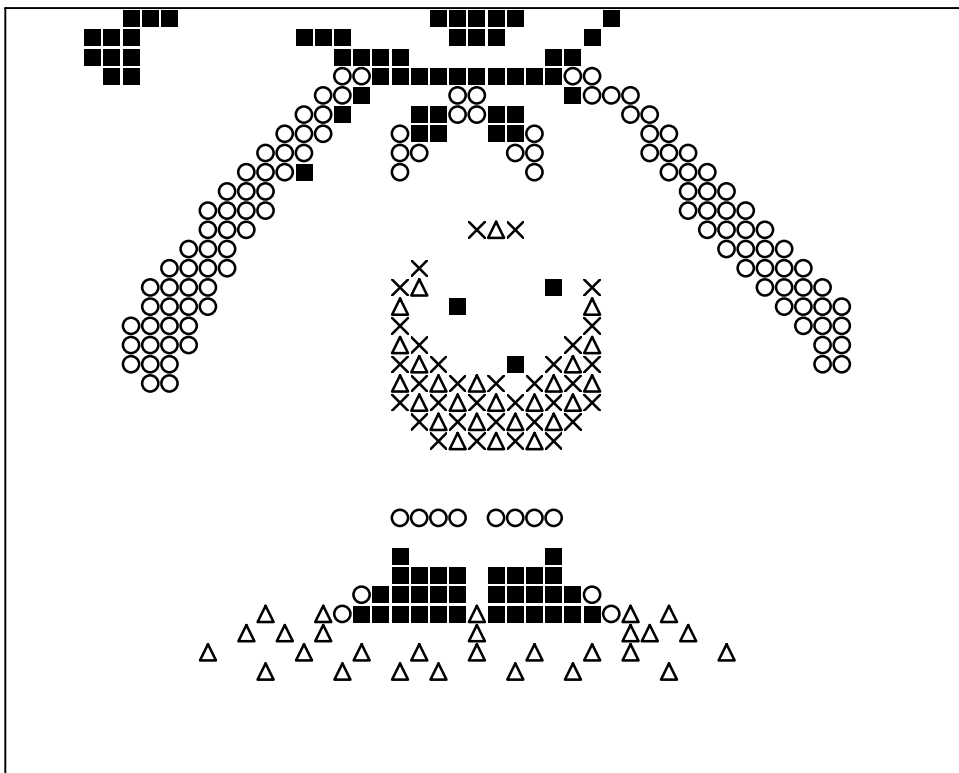

Basisplatte 2
Pixel-Farbe 134 = ■
Pixel-Farbe 155 = ○
Pixel-Farbe 180 = ×
Pixel-Farbe 239 = △