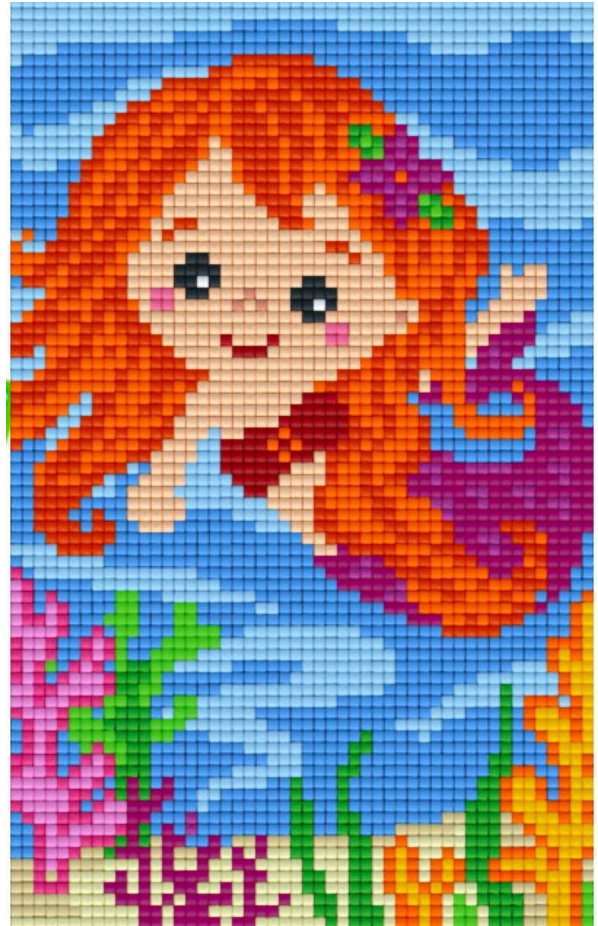

Teilleiste

www.pixelhobby.com

Anzahl an Basisplatten = 2 (4" x 5")
Anzahl der Pixel-Vierecke = 41
Anzahl der Farben = 20

Erforderliche Pixel-Vierecke pro Farbe:

100 = 1
134 = 1
139 = 1
144 = 1
198 = 8
208 = 1
220 = 1
249 = 2
250 = 4
271 = 1
274 = 1
288 = 5
342 = 2
343 = 1
376 = 3
389 = 4
391 = 1
419 = 1
441 = 1
493 = 1

Material zu bestellen bei:

www.pixeln.ch

Pixelhobby Online Shop

Frame: 1 x 2 L

802051_zeemeerminb
2017-09-13

Durch internationales Patent geschützt

Basisplatte 1
Pixel-Farbe 288 = ■
Pixel-Farbe 342 = ○
Pixel-Farbe 343 = ×
Pixel-Farbe 376 = △