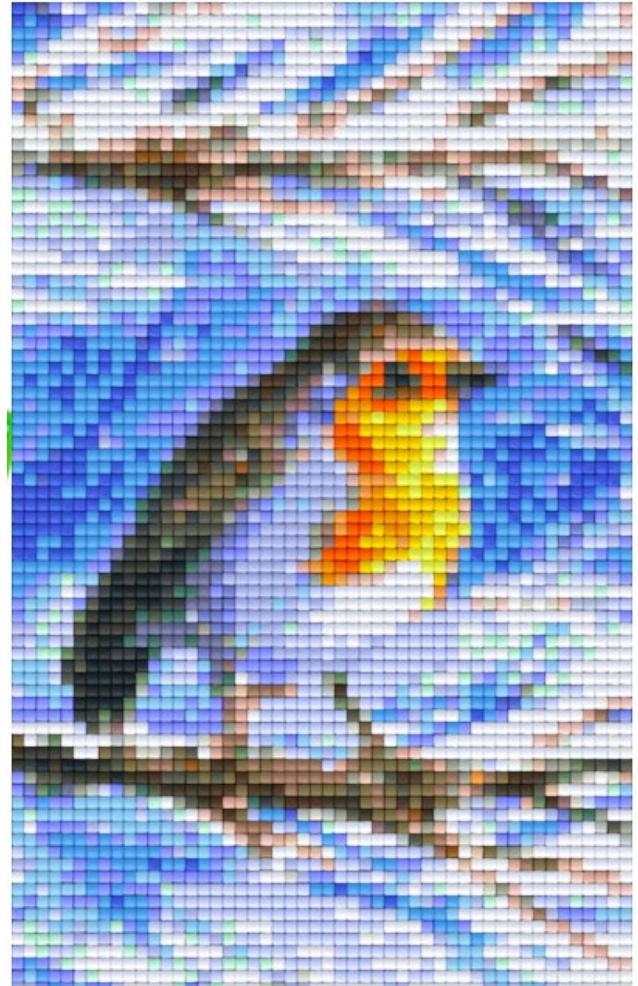

## Teilleiste

www.pixelhobby.com

Anzahl an Basisplatten = 2 (4" x 5")  
Anzahl der Pixel-Vierecke = 52  
Anzahl der Farben = 36

Erforderliche Pixel-Vierecke pro Farbe:

100 = 6  
145 = 1  
177 = 1  
182 = 1  
185 = 1  
193 = 1  
201 = 1  
213 = 1  
234 = 1  
237 = 1  
256 = 1  
266 = 1  
288 = 3  
291 = 1  
296 = 2  
297 = 1  
302 = 1  
307 = 1  
374 = 1  
375 = 1  
389 = 1  
403 = 2  
404 = 3  
408 = 1  
441 = 1  
466 = 1  
468 = 4  
483 = 1  
487 = 1  
514 = 1  
526 = 3  
546 = 1  
547 = 1  
549 = 1  
552 = 1  
553 = 1

**Material zu bestellen bei:**

**[www.pixeln.ch](http://www.pixeln.ch)**

**Pixelhobby Online Shop**

**Frame: 1 x 2 L**

802040\_volgeltje-sneeuw  
2017-09-13

Durch internationals Patent geschützt

**Basisplatte 1**  
Pixel-Farbe 100 = ■  
Pixel-Farbe 145 = ○  
Pixel-Farbe 177 = ×  
Pixel-Farbe 182 = △

**Basisplatte 1**  
Pixel-Farbe 185 = ■  
Pixel-Farbe 193 = ○  
Pixel-Farbe 201 = ×  
Pixel-Farbe 213 = △

**Basisplatte 1**  
Pixel-Farbe 234 = ■  
Pixel-Farbe 237 = ○  
Pixel-Farbe 256 = ×  
Pixel-Farbe 266 = △