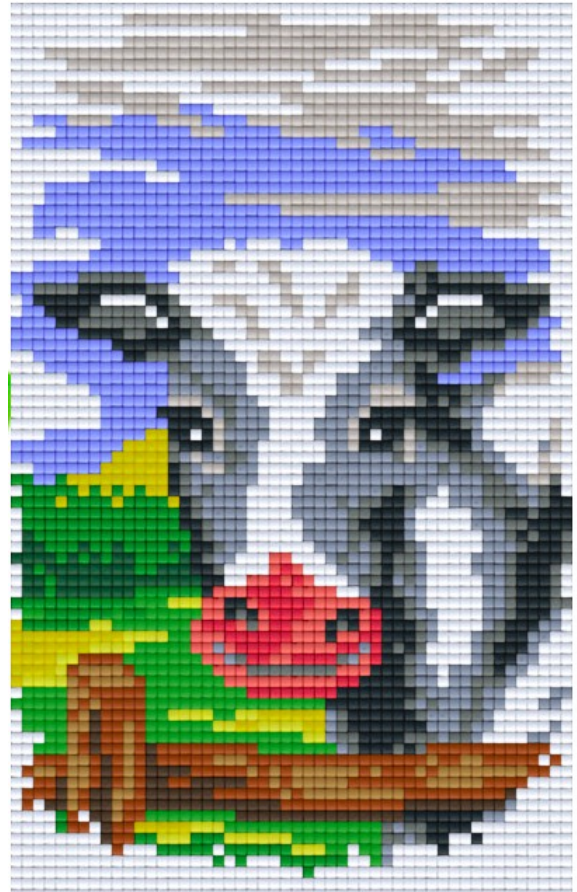

Teilleiste

www.pixelhobby.com

Anzahl an Basisplatten = 2
Anzahl der Pixel-Vierecke = 38
Anzahl der Farben = 16

Erforderliche Pixel-Vierecke pro Farbe:

100 = 9
131 = 2
133 = 1
141 = 3
157 = 1
172 = 2
173 = 4
179 = 1
181 = 1
196 = 1
245 = 2
246 = 2
297 = 1
441 = 3
448 = 1
526 = 4

Material zu bestellen bei:

www.pixeln.ch

Pixelhobby Online Shop

Frame: 1 x 2 L

802018 Boerderijserie Koe
2013-09-10

Durch internationales Patent geschützt

Basisplatte 1
Pixel-Farbe 100 = ■
Pixel-Farbe 141 = ○
Pixel-Farbe 172 = ×
Pixel-Farbe 173 = △