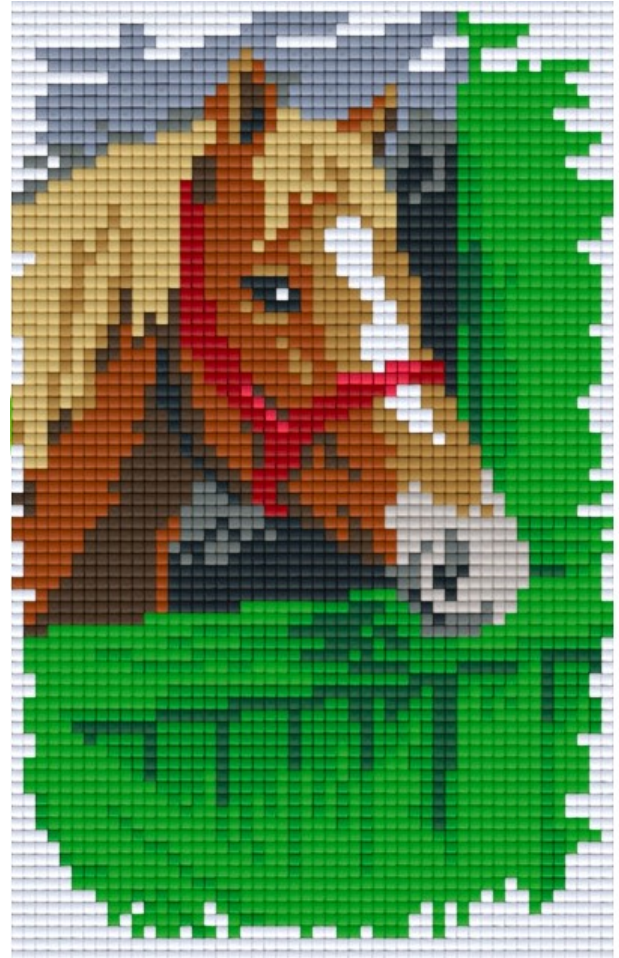

Teilleiste

www.pixelhobby.com

Anzahl an Basisplatten = 2
Anzahl der Pixel-Vierecke = 37
Anzahl der Farben = 14

Erforderliche Pixel-Vierecke pro Farbe:

100 = 5
131 = 3
134 = 1
141 = 2
172 = 1
173 = 1
179 = 2
196 = 2
239 = 3
245 = 4
246 = 8
297 = 2
441 = 2
448 = 1

Material zu bestellen bei:

www.pixeln.ch

Pixelhobby Online Shop

Frame: 1 x 2 L

802017 Boerderijserie paard
2013-09-10

Durch internationales Patent geschützt

Basisplatte 1
Pixel-Farbe 100 = ■
Pixel-Farbe 131 = ○
Pixel-Farbe 134 = ×
Pixel-Farbe 141 = △