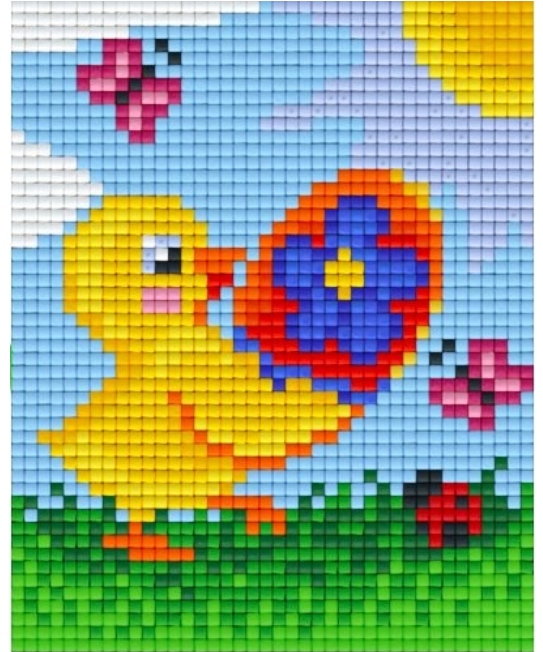

Teilleiste

www.pixelhobby.com

Anzahl an Basisplatten = 1 (4" x 5")
Anzahl der Pixel-Vierecke = 27
Anzahl der Farben = 19

Erforderliche Pixel-Vierecke pro Farbe:

109 = 2
156 = 1
218 = 1
223 = 1
224 = 1
244 = 1
251 = 1
253 = 1
256 = 2
288 = 5
293 = 1
342 = 2
343 = 2
389 = 1
391 = 1
403 = 1
441 = 1
509 = 1
552 = 1

Material zu bestellen bei:

www.pixeln.ch

Pixelhobby Online Shop

801397_Paaskuiken
2017-06-23

Durch internationales Patent geschützt

Frame: 1 x 1 P

Basisplatte 1
Pixel-Farbe 109 = ■
Pixel-Farbe 156 = ○
Pixel-Farbe 218 = ×
Pixel-Farbe 223 = △