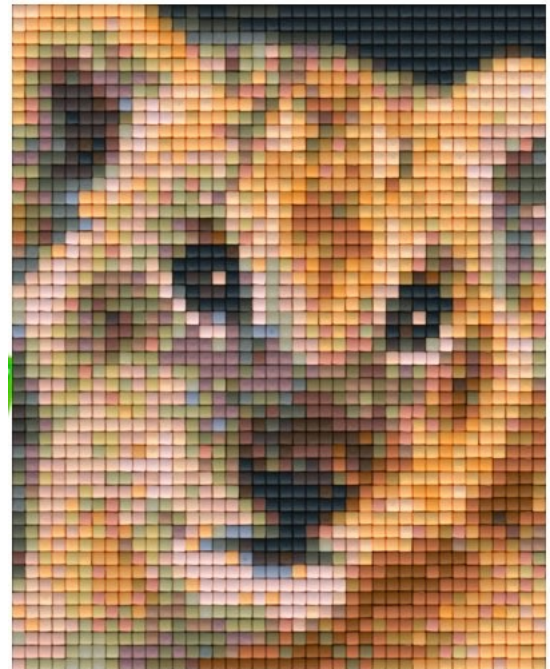

Material zu bestellen bei:

www.pixeln.ch

Pixelhobby Online Shop

801323_welp-ina
2017-06-23

Durch internationales Patent geschützt

Frame: 1 x 1 P

Basisplatte 1
Pixel-Farbe 141 = ■
Pixel-Farbe 170 = ○
Pixel-Farbe 172 = ×
Pixel-Farbe 179 = △

Basisplatte 1
Pixel-Farbe 191 = ■
Pixel-Farbe 227 = ○
Pixel-Farbe 228 = ×
Pixel-Farbe 233 = △

Basisplatte 1
Pixel-Farbe 234 = ■
Pixel-Farbe 239 = ○
Pixel-Farbe 273 = ×
Pixel-Farbe 274 = △

Basisplatte 1
Pixel-Farbe 283 = ■
Pixel-Farbe 297 = ○
Pixel-Farbe 307 = ×
Pixel-Farbe 371 = △