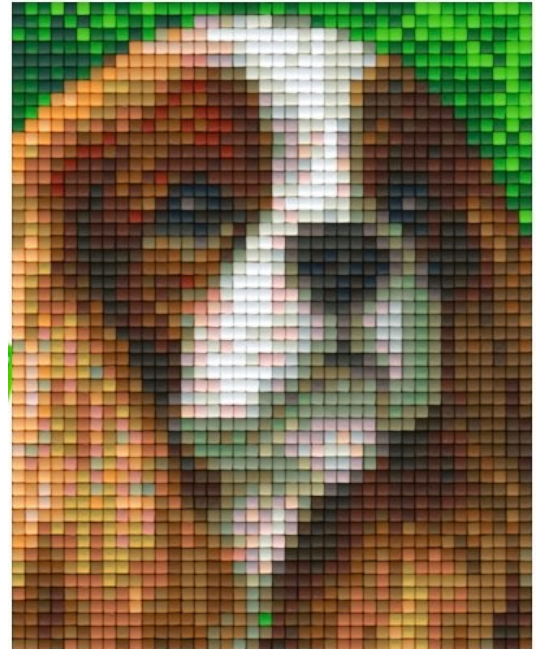

Teilleiste

www.pixelhobby.com

Anzahl an Basisplatten = 1 (4" x 5")
Anzahl der Pixel-Vierecke = 37
Anzahl der Farben = 37

Erforderliche Pixel-Vierecke pro Farbe:

130 = 1
179 = 1
180 = 1
183 = 1
185 = 1
201 = 1
227 = 1
230 = 1
233 = 1
236 = 1
244 = 1
274 = 1
284 = 1
297 = 1
307 = 1
317 = 1
323 = 1
330 = 1
331 = 1
341 = 1
342 = 1
343 = 1
353 = 1
371 = 1
388 = 1
408 = 1
412 = 1
441 = 1
461 = 1
479 = 1
513 = 1
514 = 1
541 = 1
548 = 1
549 = 1
552 = 1
553 = 1

Material zu bestellen bei:

www.pixeln.ch

Pixelhobby Online Shop

801319_hond-01
2017-06-23

Durch internationales Patent geschützt

Frame: 1 x 1 P