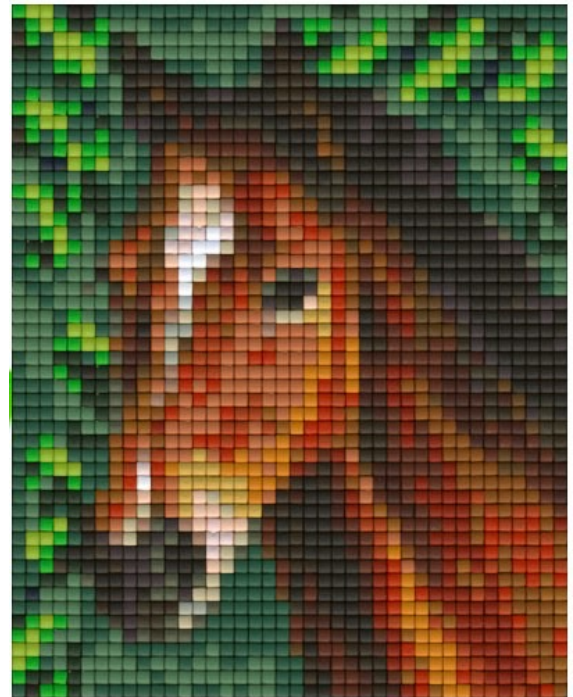

Teilleiste

www.pixelhobby.com

Anzahl an Basisplatten = 1 (4" x 5")
Anzahl der Pixel-Vierecke = 34
Anzahl der Farben = 31

Erforderliche Pixel-Vierecke pro Farbe:

100 = 1
101 = 1
130 = 1
177 = 1
180 = 1
185 = 1
189 = 1
210 = 2
230 = 1
237 = 1
283 = 1
307 = 1
323 = 1
330 = 1
342 = 1
353 = 1
354 = 1
355 = 1
366 = 1
388 = 1
394 = 1
412 = 2
441 = 1
474 = 1
479 = 1
483 = 1
486 = 1
502 = 2
513 = 1
546 = 1
552 = 1

Material zu bestellen bei:

www.pixeln.ch

Pixelhobby Online Shop

801318_paard
2017-06-23

Durch internationales Patent geschützt

Frame: 1 x 1 P