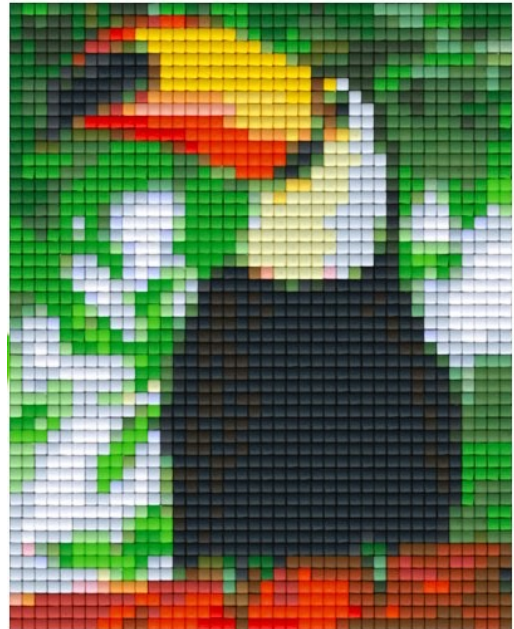

Teilleiste

www.pixelhobby.com

Anzahl an Basisplatten = 1 (4" x 5")
Anzahl der Pixel-Vierecke = 37
Anzahl der Farben = 33

Erforderliche Pixel-Vierecke pro Farbe:

100 = 1
135 = 1
143 = 1
161 = 1
163 = 1
176 = 1
211 = 1
224 = 1
246 = 1
251 = 1
256 = 1
258 = 1
269 = 1
271 = 1
278 = 1
316 = 2
341 = 1
342 = 2
343 = 1
355 = 1
364 = 1
398 = 1
412 = 1
433 = 1
441 = 3
447 = 1
461 = 1
468 = 1
487 = 1
498 = 1
503 = 1
511 = 1
514 = 1

Material zu bestellen bei:

www.pixeln.ch

Pixelhobby Online Shop

801317_Toekan
2017-06-23

Durch internationales Patent geschützt

Frame: 1 x 1 P