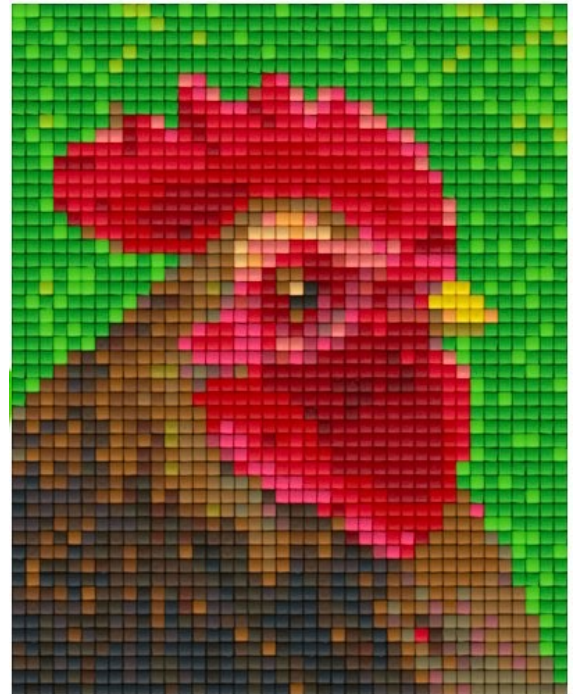

Teilleiste

www.pixelhobby.com

Anzahl an Basisplatten = 1 (4" x 5")
Anzahl der Pixel-Vierecke = 35
Anzahl der Farben = 31

Erforderliche Pixel-Vierecke pro Farbe:

104 = 1
118 = 1
130 = 1
132 = 1
135 = 1
155 = 1
161 = 1
170 = 1
177 = 1
241 = 1
275 = 1
283 = 1
284 = 1
297 = 1
306 = 1
323 = 1
325 = 1
342 = 4
343 = 1
393 = 1
412 = 1
461 = 1
480 = 1
483 = 1
488 = 2
507 = 1
514 = 1
519 = 1
520 = 1
543 = 1
549 = 1

Material zu bestellen bei:

www.pixeln.ch

Pixelhobby Online Shop

801316_rooster
2017-06-23

Durch internationales Patent geschützt

Frame: 1 x 1 P