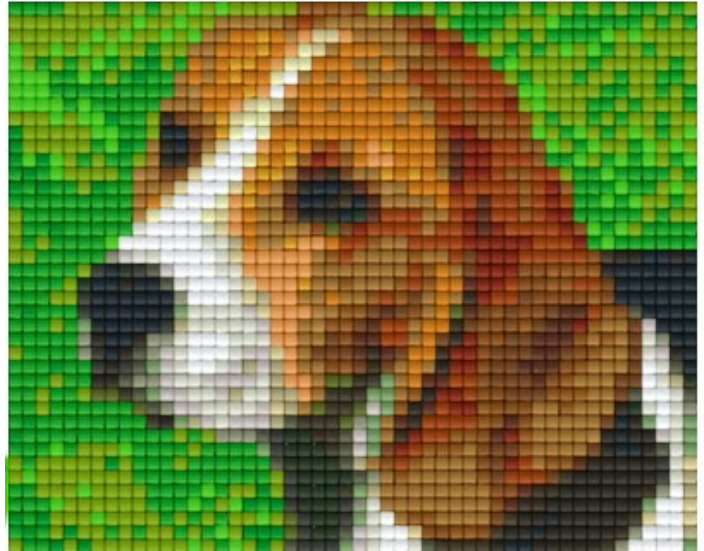

Teilleiste

www.pixelhobby.com

Anzahl an Basisplatten = 1 (4" x 5")
Anzahl der Pixel-Vierecke = 35
Anzahl der Farben = 31

Erforderliche Pixel-Vierecke pro Farbe:

108 = 1
130 = 1
131 = 1
173 = 1
176 = 1
177 = 1
178 = 2
179 = 1
187 = 2
233 = 1
245 = 1
258 = 1
271 = 1
323 = 1
342 = 3
343 = 1
353 = 1
366 = 1
394 = 1
395 = 1
408 = 1
412 = 1
419 = 1
421 = 1
441 = 1
483 = 1
486 = 1
513 = 1
541 = 1
552 = 1
553 = 1

Material zu bestellen bei:

www.pixeln.ch

Pixelhobby Online Shop

801312_hond-03
2017-06-23

Durch internationales Patent geschützt

Frame: 1 x 1 L