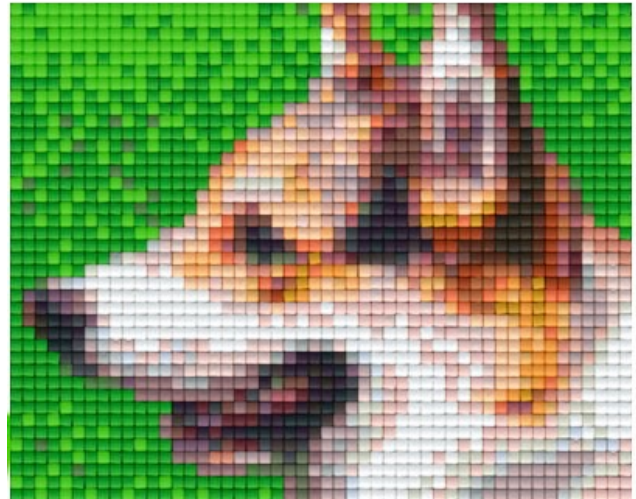

Teilleiste

www.pixelhobby.com

Anzahl an Basisplatten = 1 (4" x 5")
Anzahl der Pixel-Vierecke = 40
Anzahl der Farben = 35

Erforderliche Pixel-Vierecke pro Farbe:

106 = 1
130 = 1
143 = 1
158 = 1
170 = 1
274 = 1
277 = 1
283 = 1
307 = 1
316 = 1
323 = 1
342 = 4
343 = 2
355 = 1
371 = 1
374 = 1
376 = 1
395 = 1
411 = 1
412 = 1
415 = 1
441 = 1
456 = 1
474 = 1
479 = 1
485 = 1
487 = 1
489 = 1
514 = 1
521 = 1
543 = 1
547 = 1
548 = 1
552 = 2
553 = 1

Material zu bestellen bei:

www.pixeln.ch

Pixelhobby Online Shop

801311_hond-legend
2017-06-23

Durch internationales Patent geschützt

Frame: 1 x 1 L