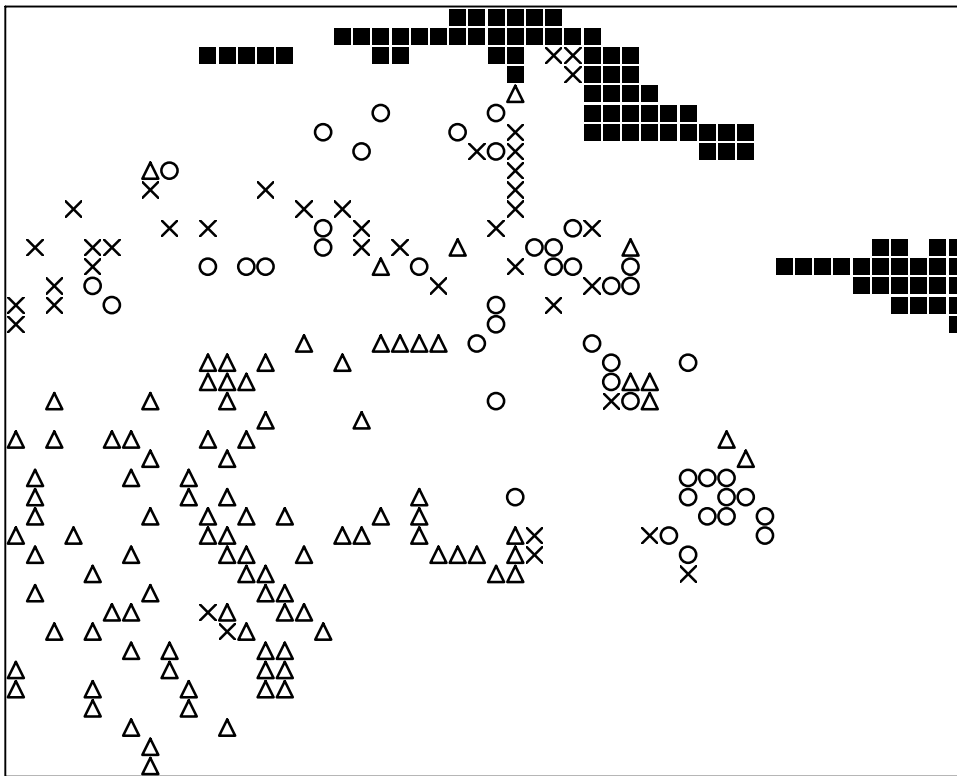

Teilleiste

www.pixelhobby.com

Anzahl an Basisplatten = 1 (4" x 5")
Anzahl der Pixel-Vierecke = 35
Anzahl der Farben = 30

Erforderliche Pixel-Vierecke pro Farbe:

118 = 1
130 = 1
131 = 1
167 = 1
178 = 1
179 = 2
180 = 1
215 = 3
230 = 1
233 = 1
239 = 1
240 = 1
252 = 1
257 = 1
316 = 1
317 = 1
330 = 1
353 = 1
355 = 1
376 = 1
394 = 1
412 = 1
418 = 1
461 = 1
468 = 1
479 = 1
513 = 1
541 = 1
543 = 1
552 = 3

Basisplatte 1
Pixel-Farbe 178 = ■
Pixel-Farbe 179 = ○
Pixel-Farbe 180 = ×
Pixel-Farbe 215 = △

Basisplatte 1
Pixel-Farbe 230 = ■
Pixel-Farbe 233 = ○
Pixel-Farbe 239 = ×
Pixel-Farbe 240 = △

Basisplatte 1
Pixel-Farbe 252 = ■
Pixel-Farbe 257 = ○
Pixel-Farbe 316 = ×
Pixel-Farbe 317 = △

Basisplatte 1
Pixel-Farbe 330 = ■
Pixel-Farbe 353 = ○
Pixel-Farbe 355 = ×
Pixel-Farbe 376 = △

Basisplatte 1
Pixel-Farbe 394 = ■
Pixel-Farbe 412 = ○
Pixel-Farbe 418 = ×
Pixel-Farbe 461 = △

Basisplatte 1
Pixel-Farbe 468 = ■
Pixel-Farbe 479 = ○
Pixel-Farbe 513 = ×
Pixel-Farbe 541 = △