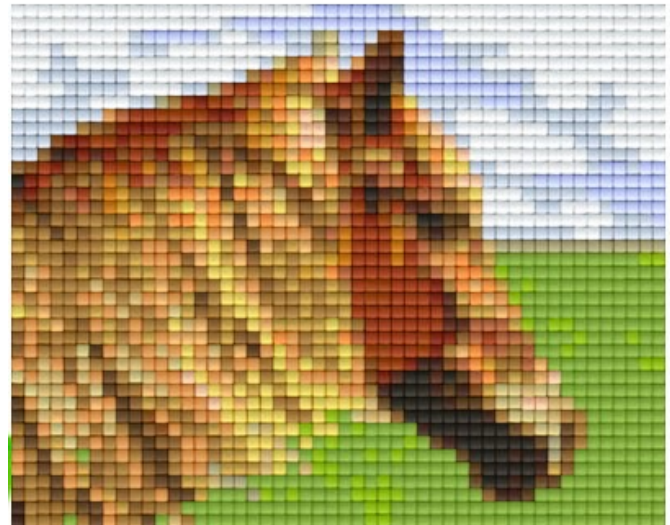

Teilleiste

www.pixelhobby.com

Anzahl an Basisplatten = 1 (4" x 5")
Anzahl der Pixel-Vierecke = 35
Anzahl der Farben = 30

Erforderliche Pixel-Vierecke pro Farbe:

118 = 1
130 = 1
131 = 1
167 = 1
178 = 1
179 = 2
180 = 1
215 = 3
230 = 1
233 = 1
239 = 1
240 = 1
252 = 1
257 = 1
316 = 1
317 = 1
330 = 1
353 = 1
355 = 1
376 = 1
394 = 1
412 = 1
418 = 1
461 = 1
468 = 1
479 = 1
513 = 1
541 = 1
543 = 1
552 = 3

Material zu bestellen bei:

www.pixeln.ch

Pixelhobby Online Shop

801304_paard-landscape
2017-06-23

Durch internationales Patent geschützt

Frame: 1 x 1 L

Basisplatte 1
Pixel-Farbe 118 = ■
Pixel-Farbe 130 = ○
Pixel-Farbe 131 = ×
Pixel-Farbe 167 = △