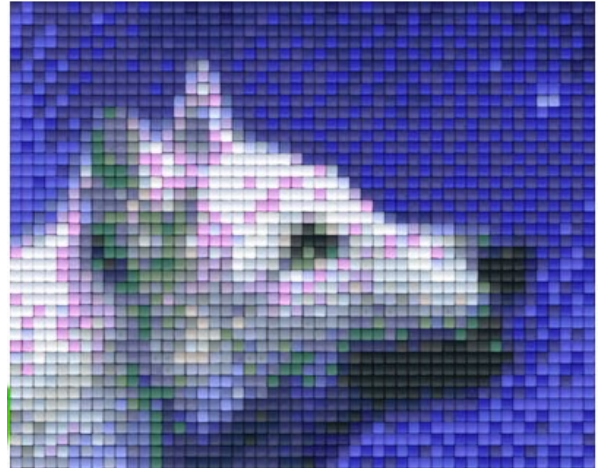

Teilleiste

www.pixelhobby.com

Anzahl an Basisplatten = 1 (4" x 5")
Anzahl der Pixel-Vierecke = 37
Anzahl der Farben = 31

Erforderliche Pixel-Vierecke pro Farbe:

100 = 1
105 = 1
110 = 3
113 = 1
120 = 1
136 = 1
141 = 1
151 = 1
153 = 1
173 = 1
193 = 1
290 = 1
291 = 1
292 = 1
293 = 3
294 = 2
312 = 2
316 = 1
362 = 1
363 = 1
409 = 1
411 = 1
416 = 1
441 = 1
463 = 1
465 = 1
468 = 1
487 = 1
494 = 1
498 = 1
552 = 1

Material zu bestellen bei:

www.pixeln.ch

Pixelhobby Online Shop

801302_wolf
2017-06-23

Durch internationales Patent geschützt

Frame: 1 x 1 L