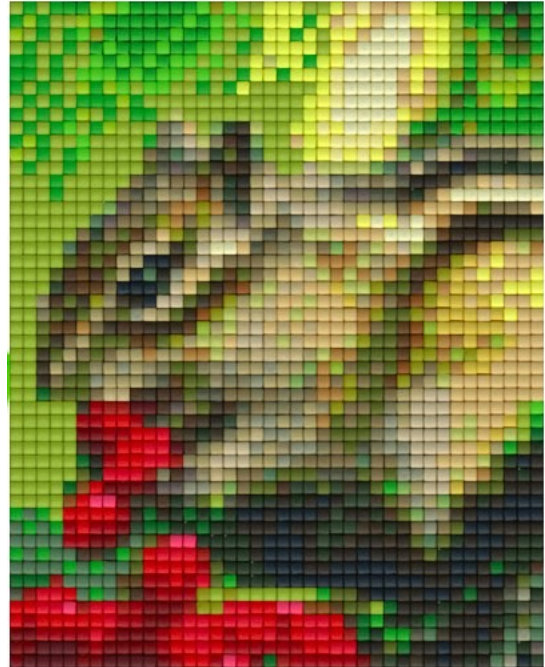

Teilleiste

www.pixelhobby.com

Anzahl an Basisplatten = 1 (4" x 5")
Anzahl der Pixel-Vierecke = 44
Anzahl der Farben = 43

Erforderliche Pixel-Vierecke pro Farbe:

101 = 1
108 = 1
117 = 1
118 = 1
126 = 1
132 = 1
134 = 1
156 = 1
160 = 1
179 = 1
183 = 1
189 = 2
227 = 1
228 = 1
239 = 1
246 = 1
258 = 1
262 = 1
264 = 1
271 = 1
297 = 1
319 = 1
322 = 1
323 = 1
330 = 1
341 = 1
342 = 1
343 = 1
364 = 1
366 = 1
412 = 1
425 = 1
433 = 1
441 = 1
483 = 1
484 = 1
486 = 1
488 = 1
502 = 1
506 = 1
513 = 1
520 = 1
549 = 1

Material zu bestellen bei:

www.pixeln.ch

Pixelhobby Online Shop

801236_eekhoorn
2016-10-10

Durch internationales Patent geschützt

Frame: 1 x 1 P

Basisplatte 1

Pixel-Farbe 101 = ■

Pixel-Farbe 108 = ○

Pixel-Farbe 117 = ✕

Pixel-Farbe 118 = △

Basisplatte 1

Pixel-Farbe 126 = ■

Pixel-Farbe 132 = ○

Pixel-Farbe 134 = ✕

Pixel-Farbe 156 = △