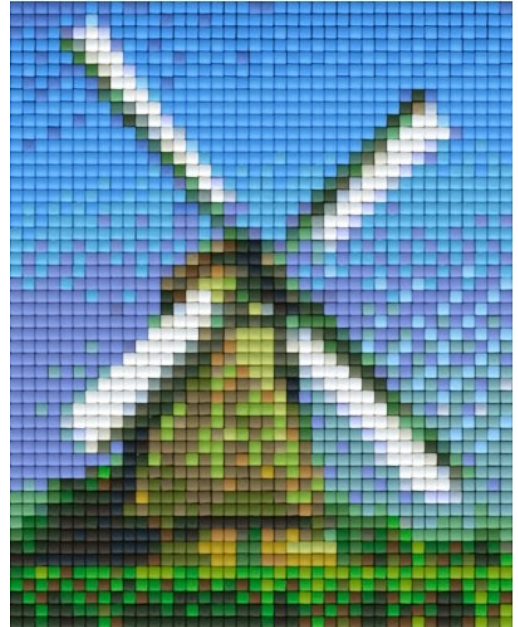

Teilleiste

www.pixelhobby.com

Anzahl an Basisplatten = 1 (4" x 5")
Anzahl der Pixel-Vierecke = 40
Anzahl der Farben = 35

Erforderliche Pixel-Vierecke pro Farbe:

179 = 1
187 = 1
193 = 1
198 = 2
215 = 1
216 = 2
245 = 1
258 = 1
262 = 1
288 = 1
300 = 2
321 = 1
325 = 1
330 = 1
341 = 1
342 = 1
359 = 1
362 = 1
364 = 1
366 = 1
398 = 1
404 = 3
412 = 1
413 = 1
441 = 1
468 = 1
469 = 1
470 = 1
485 = 1
486 = 1
498 = 1
503 = 1
549 = 1
552 = 1
553 = 1

Material zu bestellen bei:

www.pixeln.ch

Pixelhobby Online Shop

801232_MOLEN
2016-10-10

Durch internationales Patent geschützt

Frame: 1 x 1 P

Basisplatte 1
Pixel-Farbe 179 = ■
Pixel-Farbe 187 = ○
Pixel-Farbe 193 = ×
Pixel-Farbe 198 = △