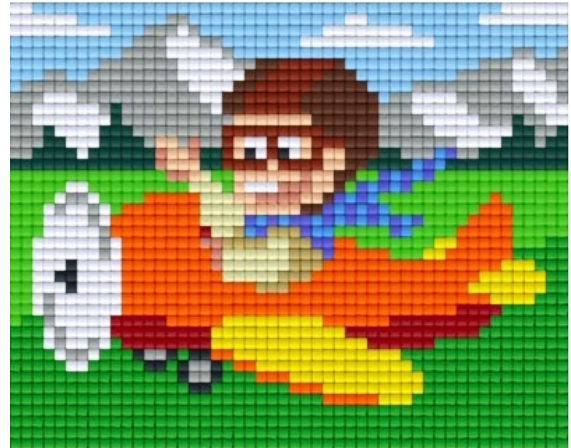

Teilleiste

www.pixelhobby.com

Anzahl an Basisplatten = 1 (4" x 5")
Anzahl der Pixel-Vierecke = 26
Anzahl der Farben = 18

Erforderliche Pixel-Vierecke pro Farbe:

100 = 2
130 = 1
198 = 1
263 = 1
271 = 1
274 = 1
277 = 2
288 = 2
294 = 1
306 = 1
342 = 4
343 = 2
353 = 1
376 = 1
389 = 2
392 = 1
441 = 1
505 = 1

Material zu bestellen bei:

www.pixeln.ch

Pixelhobby Online Shop

801217_vliegenier
2017-06-23

Durch internationales Patent geschützt

Frame: 1 x 1 L