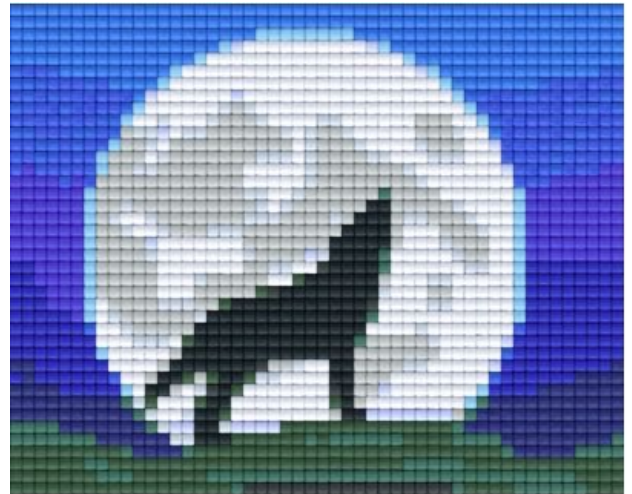

Teilleiste

www.pixelhobby.com

Anzahl an Basisplatten = 1 (4" x 5")
Anzahl der Pixel-Vierecke = 21
Anzahl der Farben = 14

Erforderliche Pixel-Vierecke pro Farbe:

100 = 3
192 = 2
193 = 1
288 = 1
293 = 2
312 = 1
316 = 1
403 = 2
411 = 2
441 = 1
468 = 1
487 = 1
529 = 1
530 = 2

Material zu bestellen bei:

www.pixeln.ch

Pixelhobby Online Shop

801213_Wolf-nacht
2016-11-30

Durch internationales Patent geschützt

Frame: 1 x 1 L

Basisplatte 1
Pixel-Farbe 100 = ■
Pixel-Farbe 192 = ○
Pixel-Farbe 193 = ×
Pixel-Farbe 288 = △