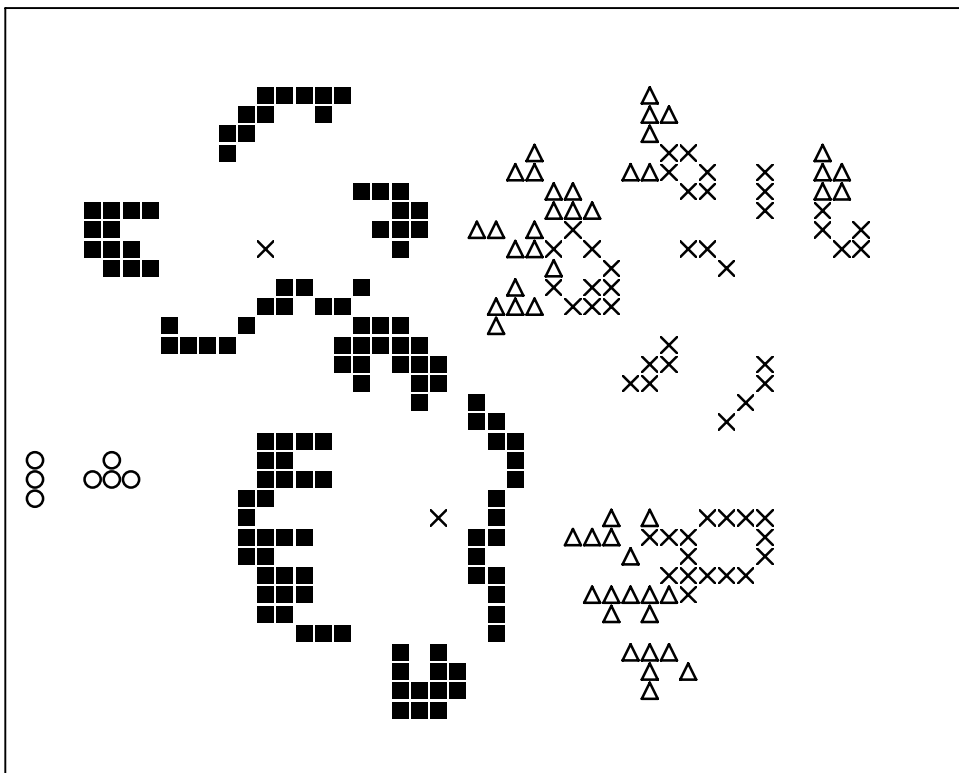

Basisplatte 1

Pixel-Farbe 155 = ■

Pixel-Farbe 181 = ○

Pixel-Farbe 196 = ×

Pixel-Farbe 197 = △