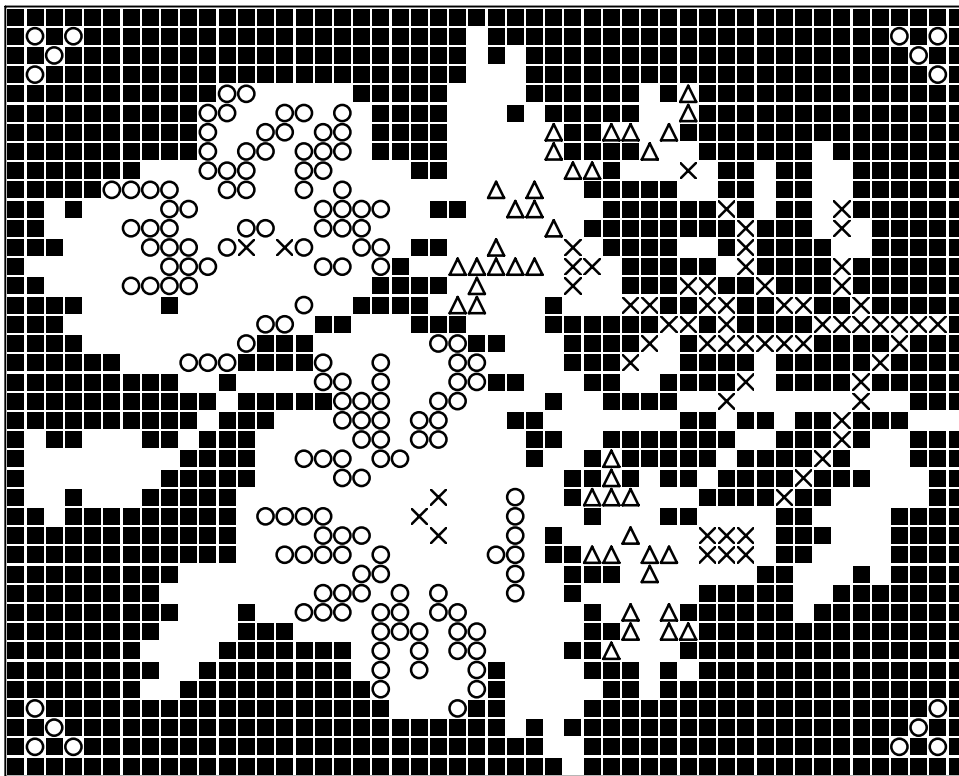

## Teilleiste

www.pixelhobby.com

Anzahl an Basisplatten = 1  
Anzahl der Pixel-Vierecke = 24  
Anzahl der Farben = 15

Erforderliche Pixel-Vierecke pro Farbe:

100 = 9  
132 = 2  
143 = 1  
153 = 1  
155 = 1  
181 = 1  
196 = 1  
197 = 1  
206 = 1  
230 = 1  
241 = 1  
303 = 1  
342 = 1  
343 = 1  
441 = 1

Frame: 1 x 1 P

801075 Bloemenserie 5  
2013-09-10

Durch internationales Patent geschützt

**Material zu bestellen bei:**

**[www.pixeln.ch](http://www.pixeln.ch)**

**Pixelhobby Online Shop**

**Basisplatte 1**

Pixel-Farbe 100 = ■

Pixel-Farbe 132 = ○

Pixel-Farbe 143 = ×

Pixel-Farbe 153 = △

**Basisplatte 1**

Pixel-Farbe 155 = ■

Pixel-Farbe 181 = ○

Pixel-Farbe 196 = ×