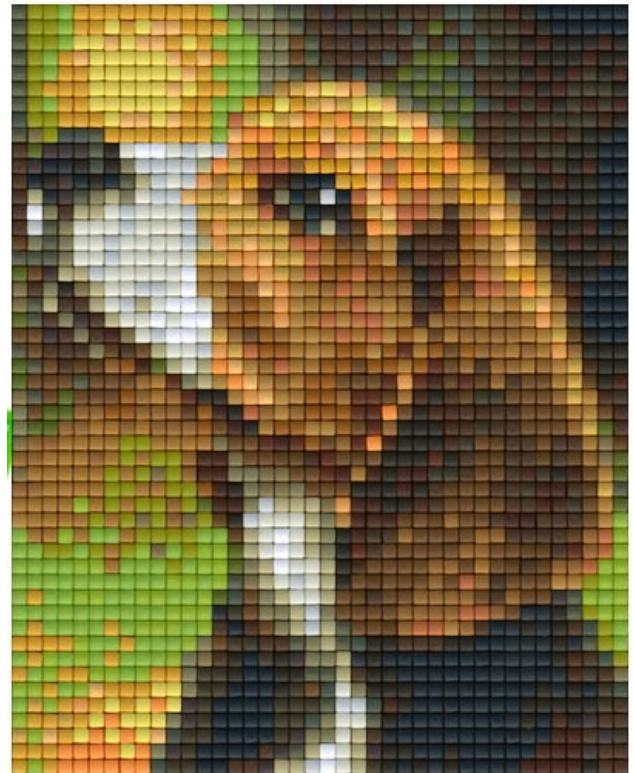

Teilleiste

www.pixeln.ch

Anzahl an Basisplatten = 1 (4" x 5")
Anzahl der Pixel-Vierecke = 35
Anzahl der Farben = 35

Erforderliche Pixel-Vierecke pro Farbe:

100 = 1
130 = 1
135 = 1
177 = 1
178 = 1
179 = 1
180 = 1
189 = 1
204 = 1
215 = 1
227 = 1
230 = 1
233 = 1
252 = 1
257 = 1
258 = 1
283 = 1
297 = 1
317 = 1
319 = 1
330 = 1
393 = 1
395 = 1
411 = 1
412 = 1
418 = 1
441 = 1
461 = 1
479 = 1
483 = 1
486 = 1
541 = 1
543 = 1
549 = 1
553 = 1

Material zu bestellen bei:

www.pixeln.ch

Pixelhobby Online Shop

801458_04
2019-01-30

Durch internationales Patent geschützt

Frame: 1 x 1 P