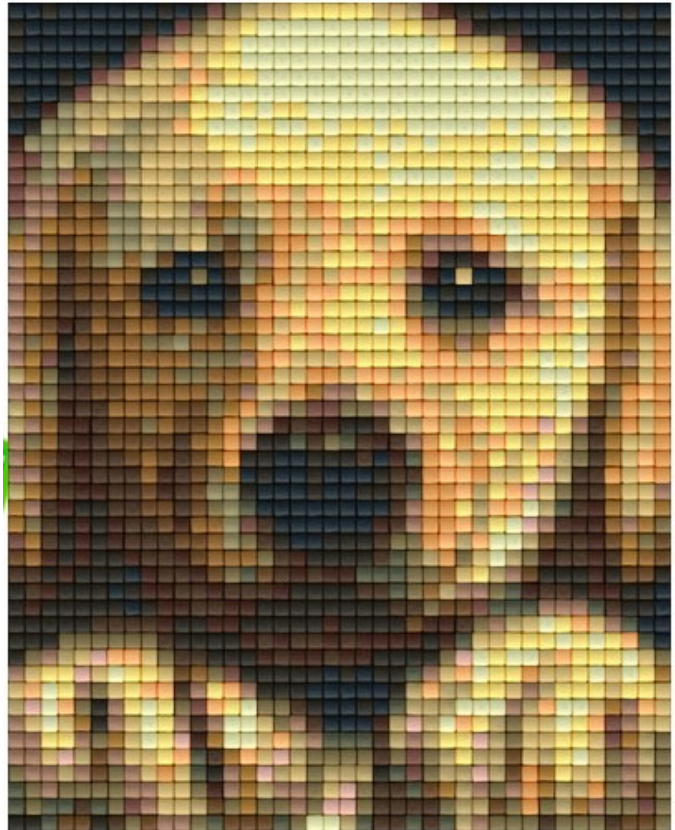

Teilleiste

www.pixelhobby.com

Anzahl an Basisplatten = 1 (4" x 5")
Anzahl der Pixel-Vierecke = 24
Anzahl der Farben = 19

Erforderliche Pixel-Vierecke pro Farbe:

170 = 1
175 = 1
178 = 1
230 = 1
239 = 2
270 = 2
271 = 2
297 = 1
317 = 1
371 = 1
374 = 1
412 = 2
441 = 2
461 = 1
484 = 1
486 = 1
541 = 1
546 = 1
549 = 1

Material zu bestellen bei:

www.pixeln.ch

Pixelhobby Online Shop

801451_Goldenretriever_puppy
2019-01-30

Durch internationales Patent geschützt

Frame: 1 x 1 P

Basisplatte 1
Pixel-Farbe 170 = ■
Pixel-Farbe 175 = ○
Pixel-Farbe 178 = ×
Pixel-Farbe 230 = △