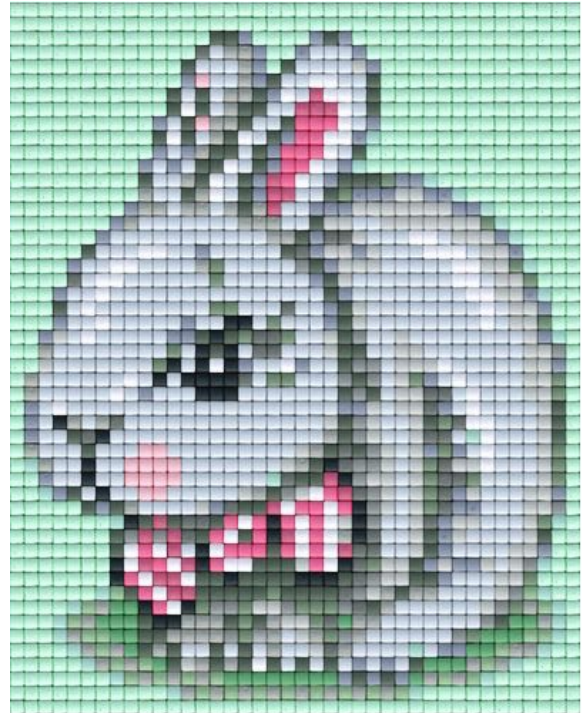

Teilleiste

www.pixelhobby.com

Anzahl an Basisplatten = 1 (4" x 5")
Anzahl der Pixel-Vierecke = 24
Anzahl der Farben = 17

Erforderliche Pixel-Vierecke pro Farbe:

100 = 1
120 = 1
141 = 1
163 = 1
172 = 1
213 = 5
272 = 1
277 = 1
316 = 4
358 = 1
409 = 1
411 = 1
441 = 1
445 = 1
447 = 1
493 = 1
503 = 1

Material zu bestellen bei:

www.pixeln.ch

Pixelhobby Online Shop

801445_rabbit
2019-01-30

Durch internationales Patent geschützt

Frame: 1 x 1 P